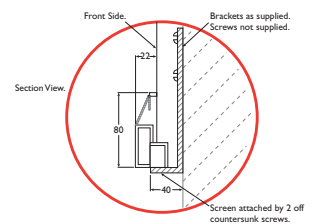

HDTV (16:9) FORMAT

Viewing Area	Diagonal	Code
1045 x 1860 mm	84"	5SSHDR84
1120 x 1990 mm	90"	5SSHDR90
1180 x 2105 mm	95"	5SSHDR95
1245 x 2215 mm	100	5SSHDR100
1430 x 2545 mm	115"	5SSHDR115
1555 x 2770 mm	125"	5SSHDR125
1615 x 2880 mm	130"	5SSHDR130
1680 x 2990 mm	135"	5SSHDR135
1740 x 3100 mm	140"	5SSHDR140

Overall dimension = NPA = 160 mm