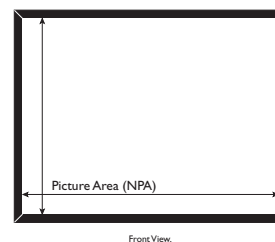

HDTV (16:9) FORMAT

Viewing Area	Diagonal	Code
1045 x 1860 mm	84"	5SSHDR84
1120 x 1990 mm	90"	5SSHDR90
1180 x 2105 mm	95"	5SSHDR95
1245 x 2215 mm	100	5SSHDR100
1430 x 2545 mm	115"	5SSHDR115
1555 x 2770 mm	125"	5SSHDR125
1615 x 2880 mm	130"	5SSHDR130
1680 x 2990 mm	135"	5SSHDR135
1740 x 3100 mm	140"	5SSHDR140

Overall dimension = NPA = 160 mm